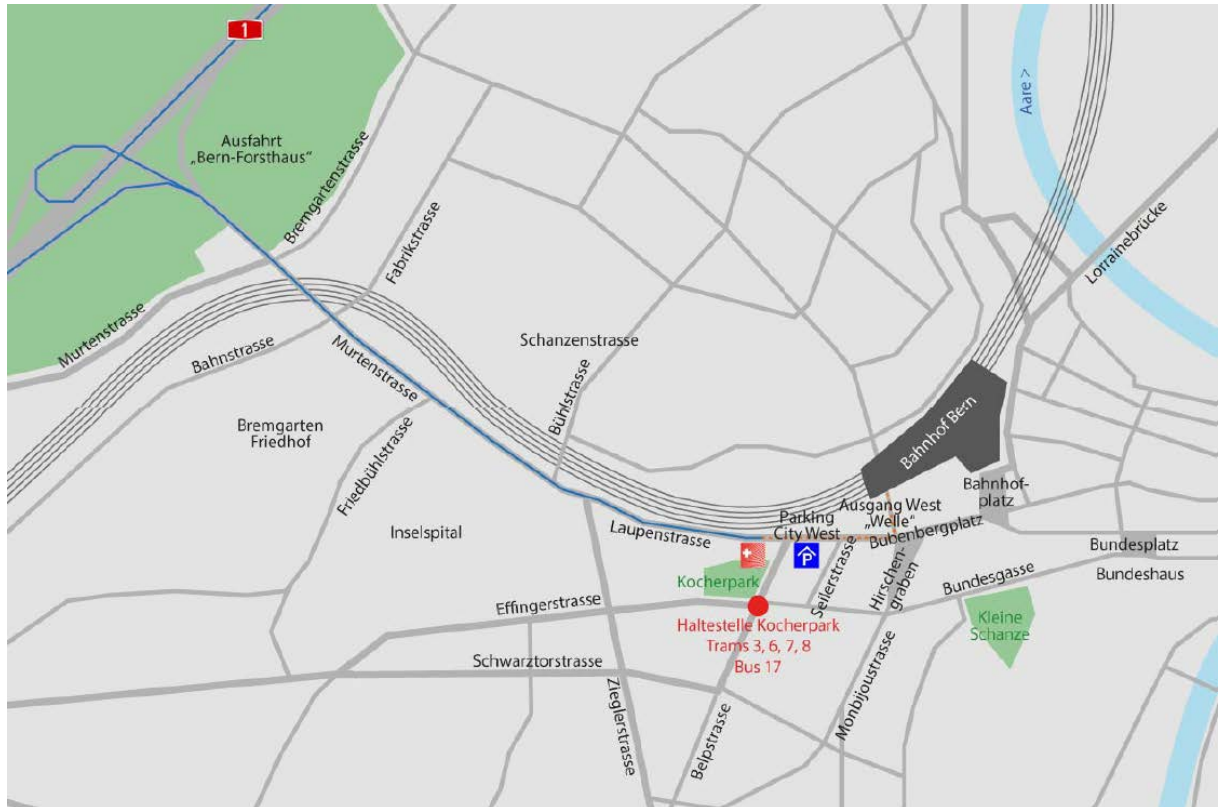

## Plan d'accès : « Laupenstrasse 27, Berne »

### Par les transports publics

- A pied de la gare de Berne, sortie ouest « Welle » env. 5 minutes
- L'arrêt le plus proche est « Kocherpark » des lignes de tram 3, 6, 7 et 8 ainsi que de bus 17.

### En voiture

- Le parking le plus proche est le parking « City West » qui se trouve sur la Effingerstrasse 20, Berne.
- De l'autoroute A1, empruntez la sortie « Bern-Forsthaus » et suivez les panneaux indicateurs « Zentrum ».
- Après 1,5 km environ suivez les panneaux indicateurs du parking « City West ».