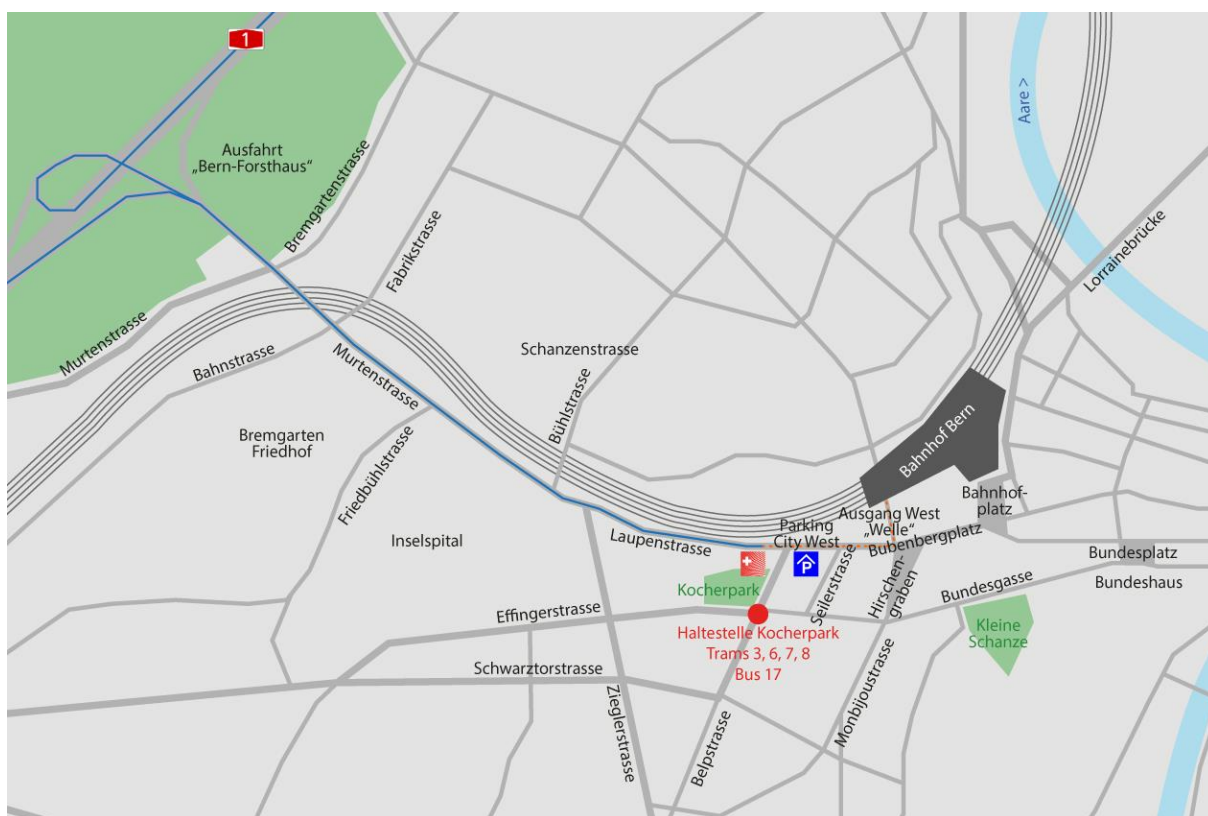

Mappa del tragitto “Laupenstrasse 27, Berna”

Come arrivare con i mezzi pubblici

- Circa 5 minuti a piedi dalla stazione di Berna, uscita ovest “Welle”.
- La fermata più vicina è “Kocherpark” delle linee di tram 3, 6, 7 e 8 come anche di bus 17.

Come arrivare in auto

- Il parcheggio più vicino è il parcheggio “City West”, Effingerstrasse 20, Berna.
- Arrivando dalla A1 prendete l’uscita “Bern-Forsthaus” e seguite la segnaletica che indica il centro (“Zentrum”).
- Dopo circa 1,5 km seguite la segnaletica che indica il parcheggio “City West”.