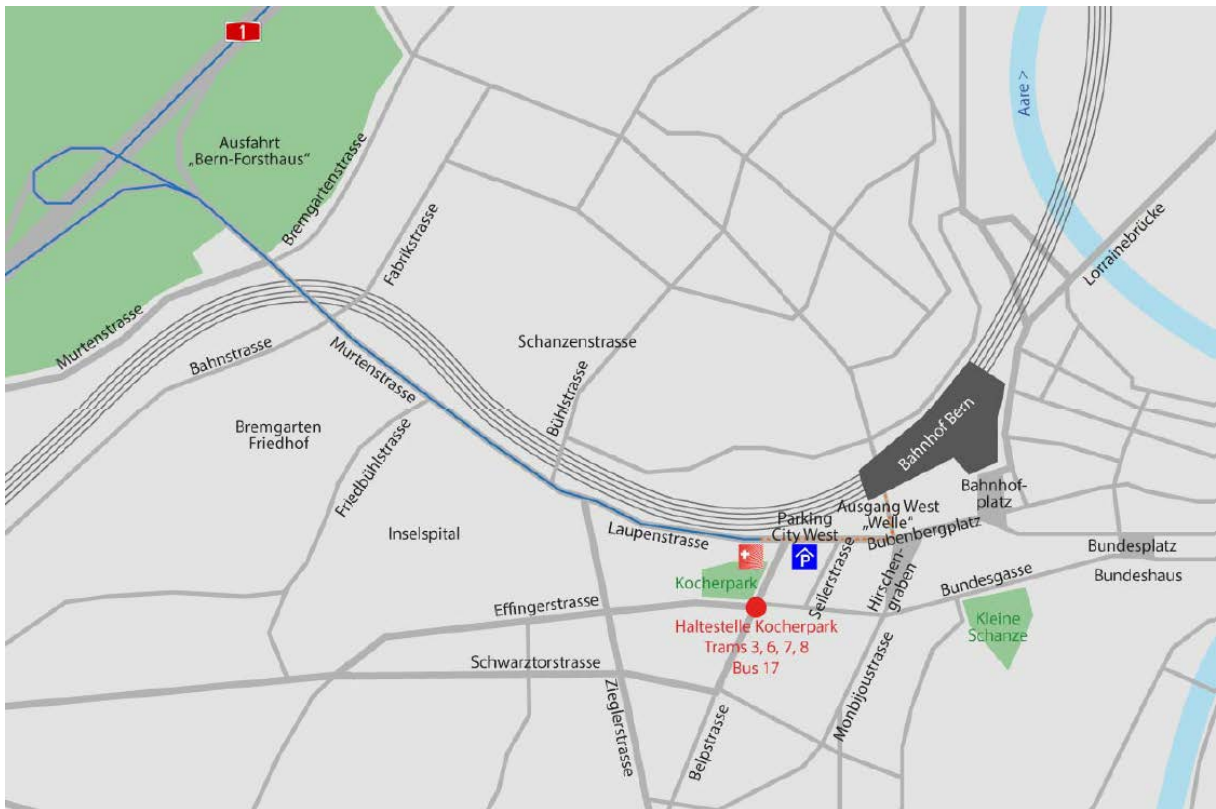

Mappa del tragitto “Laupenstrasse 27, Berna”

Come arrivare con i mezzi pubblici

- Circa 5 minuti a piedi dalla stazione di Berna, uscita ovest “Welle”.
- La fermata più vicina è “Kocherpark” delle linee di tram 3, 6, 7 e 8 come anche di bus 17.

Come arrivare in auto

- Il parcheggio più vicino è il parcheggio “City West”, Effingerstrasse 20, Berna.
- Arrivando dalla A1 prendete l’uscita “Bern-Forsthaus” e seguite la segnaletica che indica il centro (“Zentrum”).
- Dopo circa 1,5 km seguite la segnaletica che indica il parcheggio “City West”.