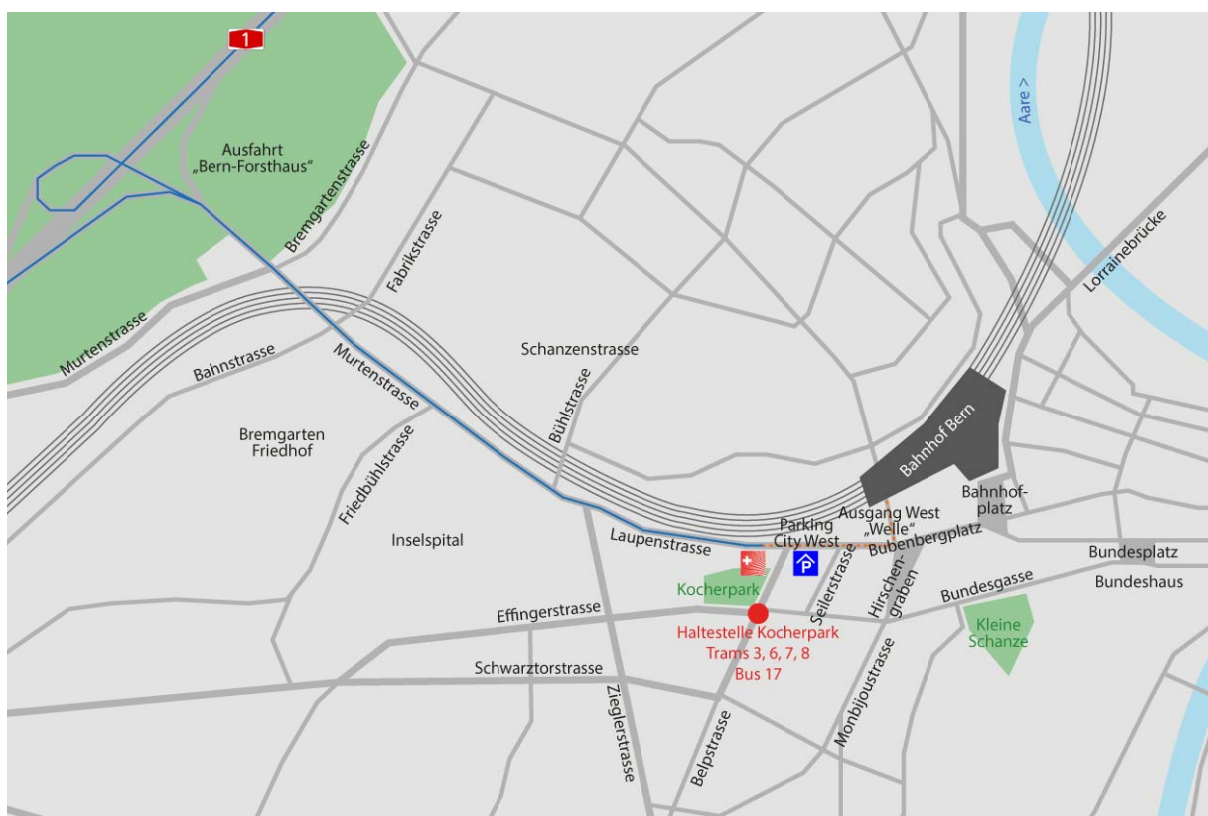

## Plan d'accès : « Laupenstrasse 27, Berne »

### Par les transports publics

- A pied de la gare de Berne, sortie ouest « Welle » env. 5 minutes
- L'arrêt le plus proche est « Kocherpark » des lignes de tram 3, 6, 7 et 8 ainsi que de bus 17.

### En voiture

- Le parking le plus proche est le parking « City West » qui se trouve sur la Effingerstrasse 20, Berne.
- De l'autoroute A1, empruntez la sortie « Bern-Forsthaus » et suivez les panneaux indicateurs « Zentrum ».
- Après 1,5 km environ suivez les panneaux indicateurs du parking « City West ».