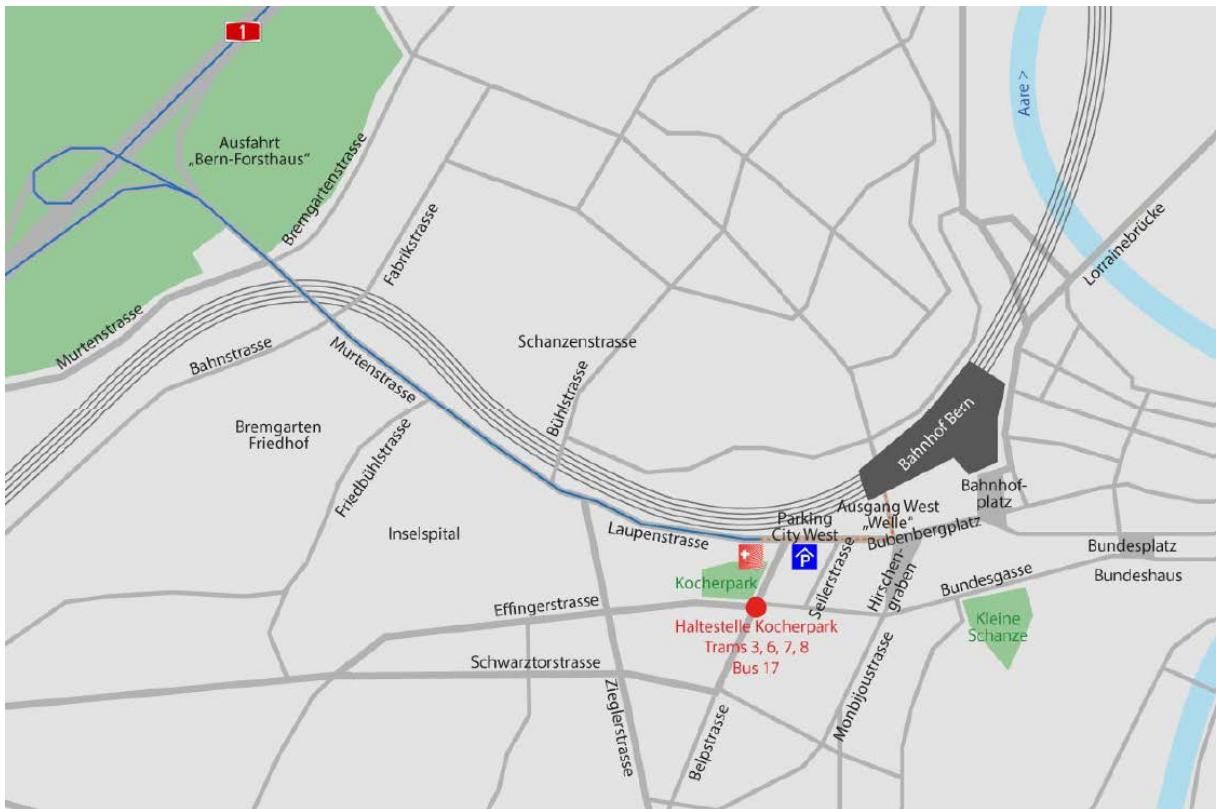

Anfahrtsplan: Laupenstrasse 27, Bern

Anreise mit dem öffentlichen Verkehr

- Fussweg ab Bahnhof Bern, Ausgang West „Welle“: etwa 5 Minuten
- Am nächsten gelegen ist die Haltestelle „Kocherpark“ der Tramlinien 3, 6, 7 und 8 sowie der Buslinie 17.

Anfahrt mit dem Auto

- Das nächstgelegene Parkhaus ist das Parkhaus „City West“ an der Effingerstrasse 20, Bern.
- Von Autobahn A1: Ausfahrt Bern-Forsthaus, dann der Beschilderung Richtung Zentrum folgen.
- Nach etwa 1,5 km der Beschilderung zum Parkhaus „City West“ folgen.