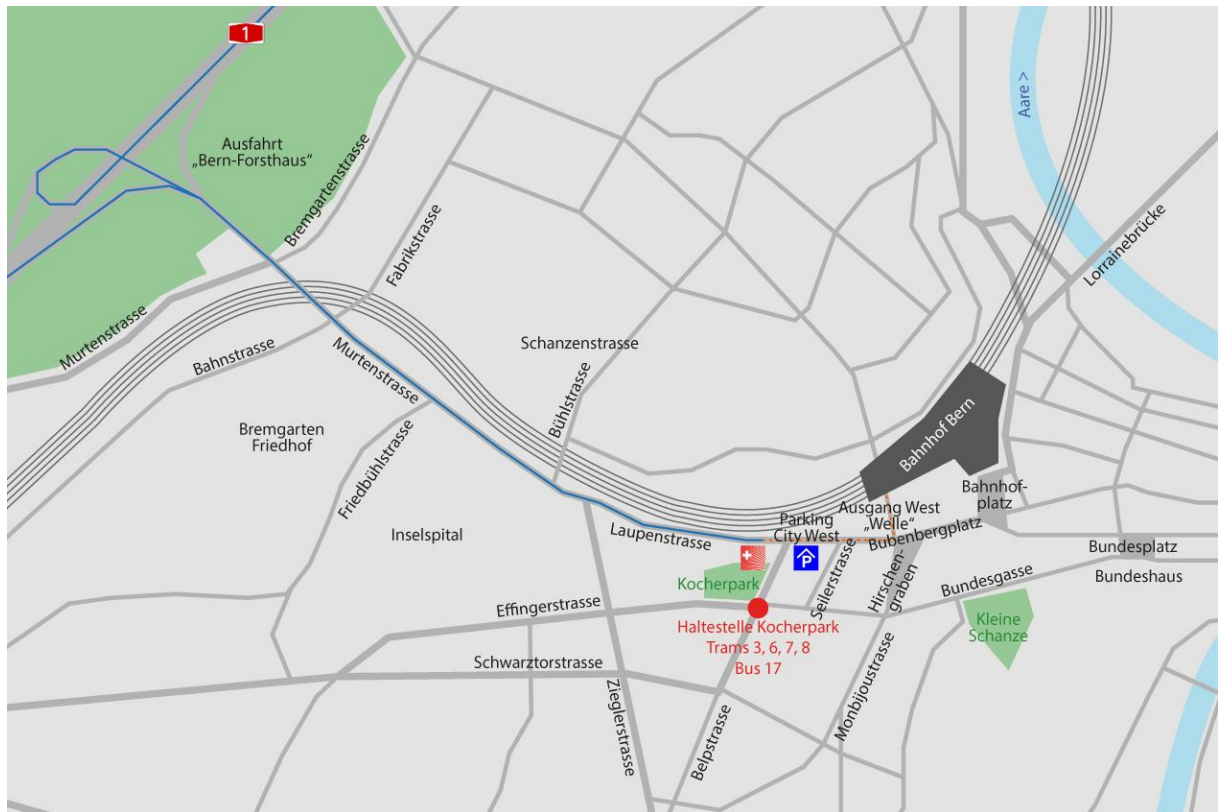

Anfahrtsplan: Laupenstrasse 27, Bern

Anreise mit dem öffentlichen Verkehr

- Fussweg ab Bahnhof Bern, Ausgang West „Welle“: etwa 5 Minuten
- Am nächsten gelegen ist die Haltestelle „Kocherpark“ der Tramlinien 3, 6, 7 und 8 sowie der Buslinie 17.

Anfahrt mit dem Auto

- Das nächstgelegene Parkhaus ist das Parkhaus „City West“ an der Effingerstrasse 20, Bern.
- Von Autobahn A1: Ausfahrt Bern-Forsthaus, dann der Beschilderung Richtung Zentrum folgen.
- Nach etwa 1,5 km der Beschilderung zum Parkhaus „City West“ folgen.