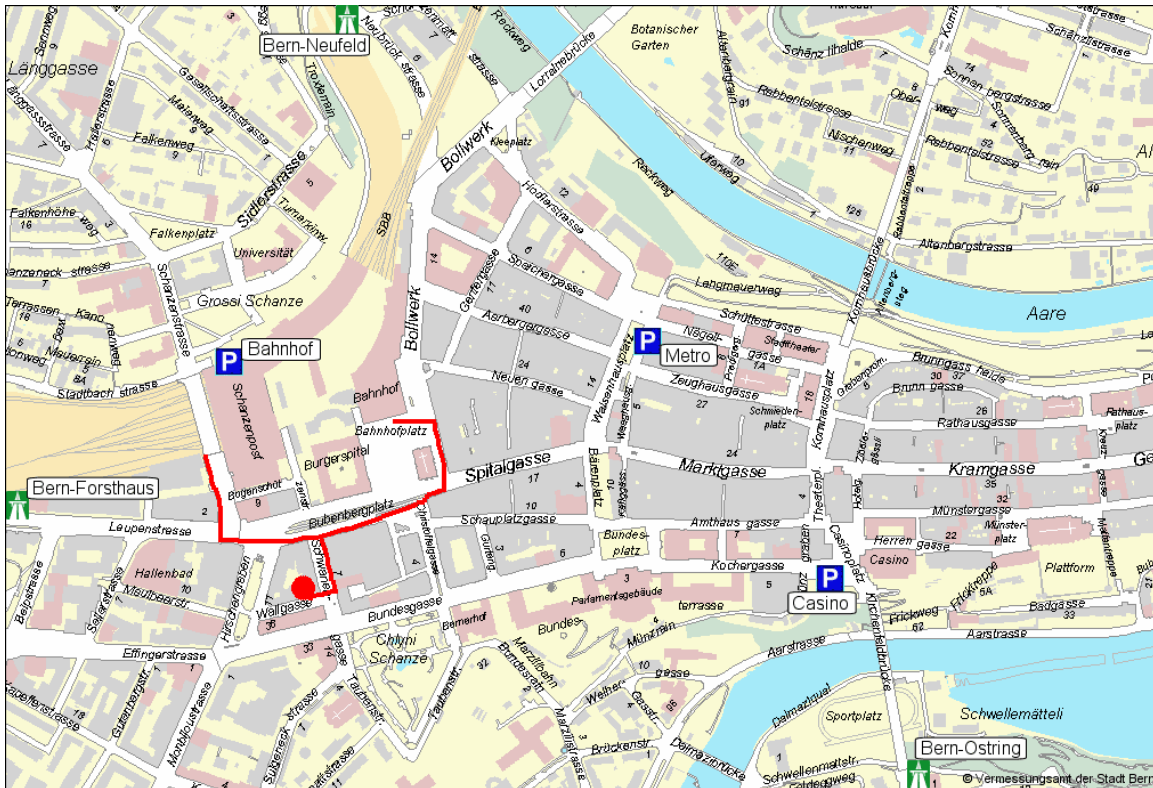

Commission fédérale des banques – Plan du site

● Commission fédérale des banques

— Trajet à pieds

En voiture en sortant de l'autoroute:
Berne-Forsthaus (de Genève et Lausanne)
Berne-Neufeld (de Zurich)
Berne-Ostring (de Thoune)

Suivre la direction centre. Il n'y a pas de places visiteurs à la Schwanengasse. Le trajet à pieds depuis les parkings du centre est de 5 à 10 minutes d'environ.

Parkings:
Bahnhof (gare)
Metro
Casino

Adresse: Commission fédérale des banques
Schwanengasse 12
CH-3001 Berne